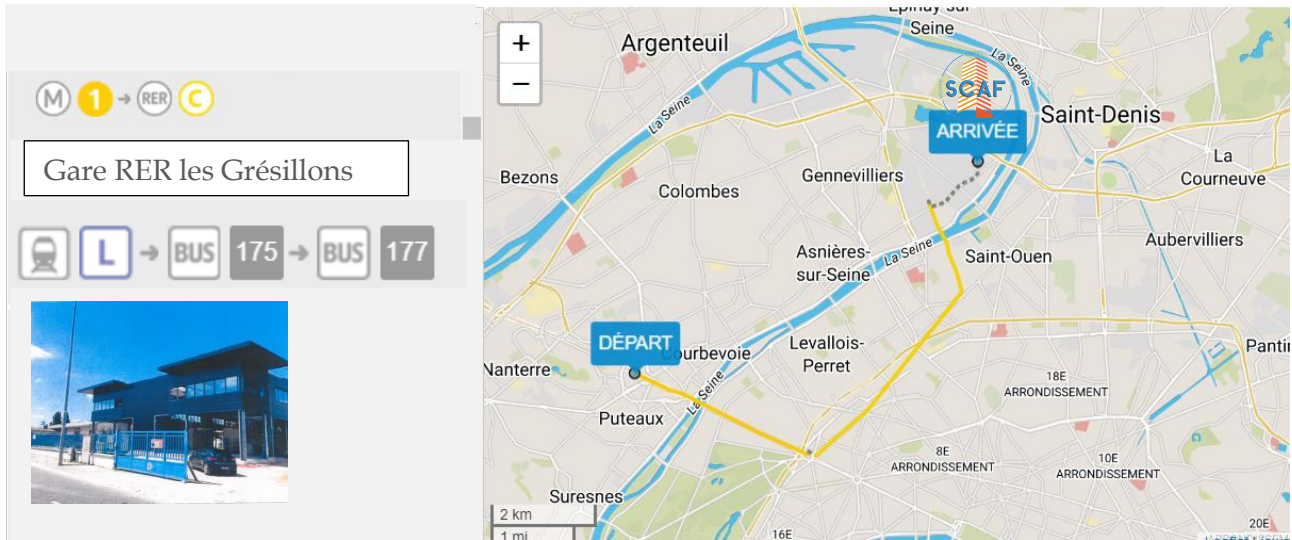

# Plan d'accès Centre de formation SCAF

32-34 avenue Marc Sangnier

92390 VILLENEUVE la GARENNE

01.34.75.74.24 / 0650223720 contact@scaf-france.com

## Accès en transport : RER et Bus 32 av Marc Sangnier

## Centre de Paris

### ACCES en VOITURE

A86 intérieur sortie N-6 Gennevilliers / Villeneuve la Garenne, Prendre Avenue du Vieux Chemin de Saint-Denis en direction de votre destination 32 Marc Sangnier.

A 86 extérieure, prendre la sortie 7 pour D7 en direction de Asnières/La Défense/Villeneuve-la-Garenne-Centre,  
Rester à droite à l'embranchement, puis suivre Villeneuve-la-Garenne-Centre,  
Continuer sur Avenue du Vieux Chemin de Saint-Denis en direction de 32 av Marc Sangnier