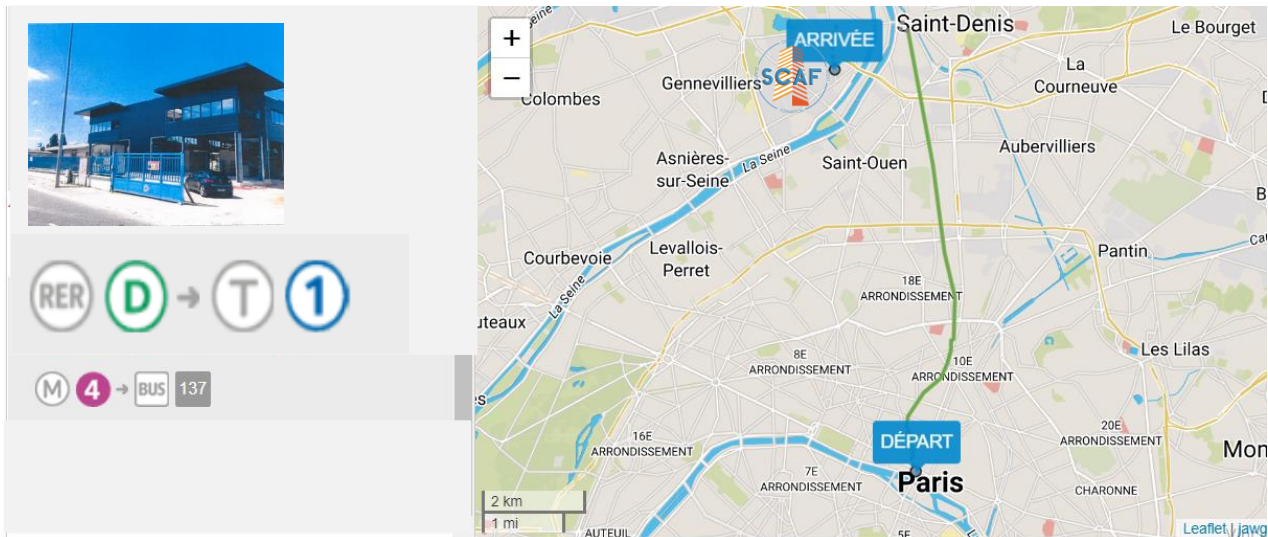

# Plan d'accès Centre de formation SCAF

32-34 avenue Marc Sangnier

92390 VILLENEUVE la GARENNE

01.34.75.74.24 / 0650223720 contact@scaf-france.com

## Accès en transport : RER et Bus 32 av Marc Sangnier

## Centre de Paris

### ACCES en VOITURE

A86 intérieur sortie N-6 Gennevilliers / Villeneuve la Garenne, Prendre Avenue du Vieux Chemin de Saint-Denis en direction de votre destination 32 Marc Sangnier.

A 86 extérieure, prendre la sortie 7 pour D7 en direction de Asnières/La Défense/Villeneuve-la-Garenne-Centre,  
Rester à droite à l'embranchement, puis suivre Villeneuve-la-Garenne-Centre,  
Continuer sur Avenue du Vieux Chemin de Saint-Denis en direction de 32 av Marc Sangnier